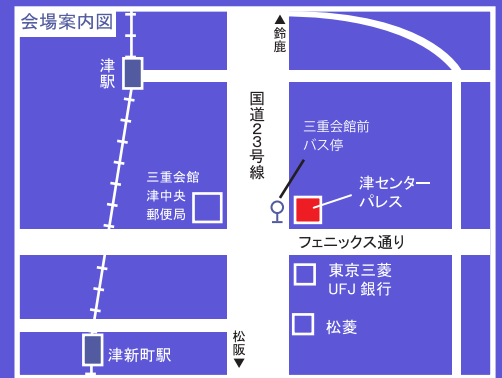

ウィンターフェスタ 2009

入場無料

12月5日(土) 10時~15時

津市まん中交流館

& 市民オープンステージ
(津センターパレス地下1階)

ステージ

津市まん中交流館を日頃利用されている団体などによる魅力的なステージ!!

- ・ボディパンプ [キッズダンス]
- ・和楽太極拳愛好会 [太極拳]
- ・日本3B体操協会 ジュニア教室 [体操]
- ・津マカアロヒ [フラダンス]
- ・CAPOEIRA GARRA [カポエイラ]
- ・津市勤労青少年講座 [タップダンス]
- ・津夢時風 [合唱]
- ・津子どもNPOセンター [創作ダンス]
- ・FLOWER DANCERず [ヒップホップ]