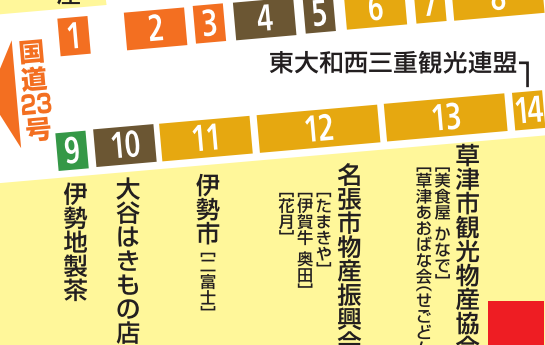

酒・みそ・しょうゆ・酢

17	山二造酢(株)	醸造酢、飲む酢、酢スイーツ など
18	寒紅梅酒造(株)	日本酒 三重大学、リキユール 三重大学、寒紅梅酒 など
30	(株)辻岡醸造	だし入り味噌醤油、さしみ醤油、玉子焼醤油 など
44	(株)油正	日本酒、みそ、しょうゆ など
50	峯田麴店	美杉みそ(米みそ・麦みそ)、しょうゆ、みそつけ など
66	下津醤油(株)	中華そば、みたらしだんご、各種醤油・たれ など

農林産物・農産物加工品

19	向川しいたけ園	原木 生しいたけ、原木 乾燥しいたけ など
23	津安芸農業協同組合	切花、米(安濃津ロマン)、野菜 など
49	鈴木牧場チーズハウス野の歌	ナチュラルチーズ など
52	浅尾椎茸園	原木 生しいたけ、原木 乾燥しいたけ など
55	(株)あくりネット三重中央	一志米こしひかり、一志米田舎あられ、一志米たまり田舎 など
69	美里農産物加工組合	塩麴、たけのこ、梅ジャム など

茶

9	伊勢地製茶	銘茶(詰め放題)、特上煎茶、ほうじ茶 など
31	(有)よこや製茶	新茶、煎茶、詰め放題茶 など
51	菅尾製茶	緑茶ティーバッグ、緑茶詰め放題、粉末茶など
71	長谷川製茶(有)	かぶせ茶、深むし煎茶、特上煎茶 など

工芸品・繊維製品・グッズ

4	おぼろタオル(株)	ガーゼオシポリ、ガーゼタオル、ガーゼバス など
5	津タオル工業協同組合	ガーゼオシポリ、ガーゼタオル、ガーゼバス など
10	大谷はきもの店	商標 足やすめ 安濃津ばき(子供、婦人、紳士) など
24	(有)賀来商店	【展示】なすび団扇 など
54	(有)NEXT2000	シロモチくん・ゴーちゃんグッズ、携帯ストラップ、タオル など
72	(有)ネオアート	津キャラクターグッズ(ストラップ、缶バッジ・シル・ミラー)、戦国武将グッズなど

物産&観光交流コーナー

6	松阪市殖野物産振興会	和菓子、伊勢型紙 など
7	甲良町商工会	おから入りーナツ、かめの子クッキー(おから入り)、おから入りかりんとう など
8	常滑市物産出品協会	常滑焼引き猫、戦国武将マスコット(ダンボール製)、にゃきーサイダー など
11	伊勢市(二富士)	うに飯弁当、えんどう弁当、てこね寿司 など
12	名張市物産振興会	へこまんじゅう、伊賀牛たつぷり焼ききこロッケ、いなり など
13	草津市観光物産協会	近江焼(近江牛すじ入り)、あお花たこ焼き、あお花スパイシー焼そば など
14	東大和西三重観光連盟	観光パンフレットの配布 など
15	知多市物産振興会	あらね、もち など
16	伊賀焼振興協同組合	伊賀焼き など

45 (株)野田米菓

46 (株)丸大大森

47 (有)丸伊水産

48 京屋製菓舗

49 鈴木牧場 チーズハウス野の歌

50 峯田麴店

51 菅尾製茶

52 浅尾椎茸園

53 政商店

54 (有)NEXT2000

55 (株)あくりネット 三重中央

56

57 (株)まつぜん フードサービス

58 白塚漁協 青壮年部

59 はなまるポーク

60 ブロッコリ

61 たがねみたらし ホッカイヤ

62 (株)ブリッジエッジ 餃子日和

63 (有)今甚

64 藤田こんにやく

65 (株)北山水産

66 下津醤油(株)

67 美杉ふるさと弁当 浜

68 ミルクパレット

69 美里農産物 加工組合

70 魚蔵食品(株)

71 長谷川製茶(有)

72 (有)ネオアート

73 東屋

アオヤギ貝殻肥料の
無料配布
(白塚水産加工の未来を考える会)
配布時間 10:00~14:00~

振舞い鍋
(美里農産物加工組合)
配布時間 11:00~